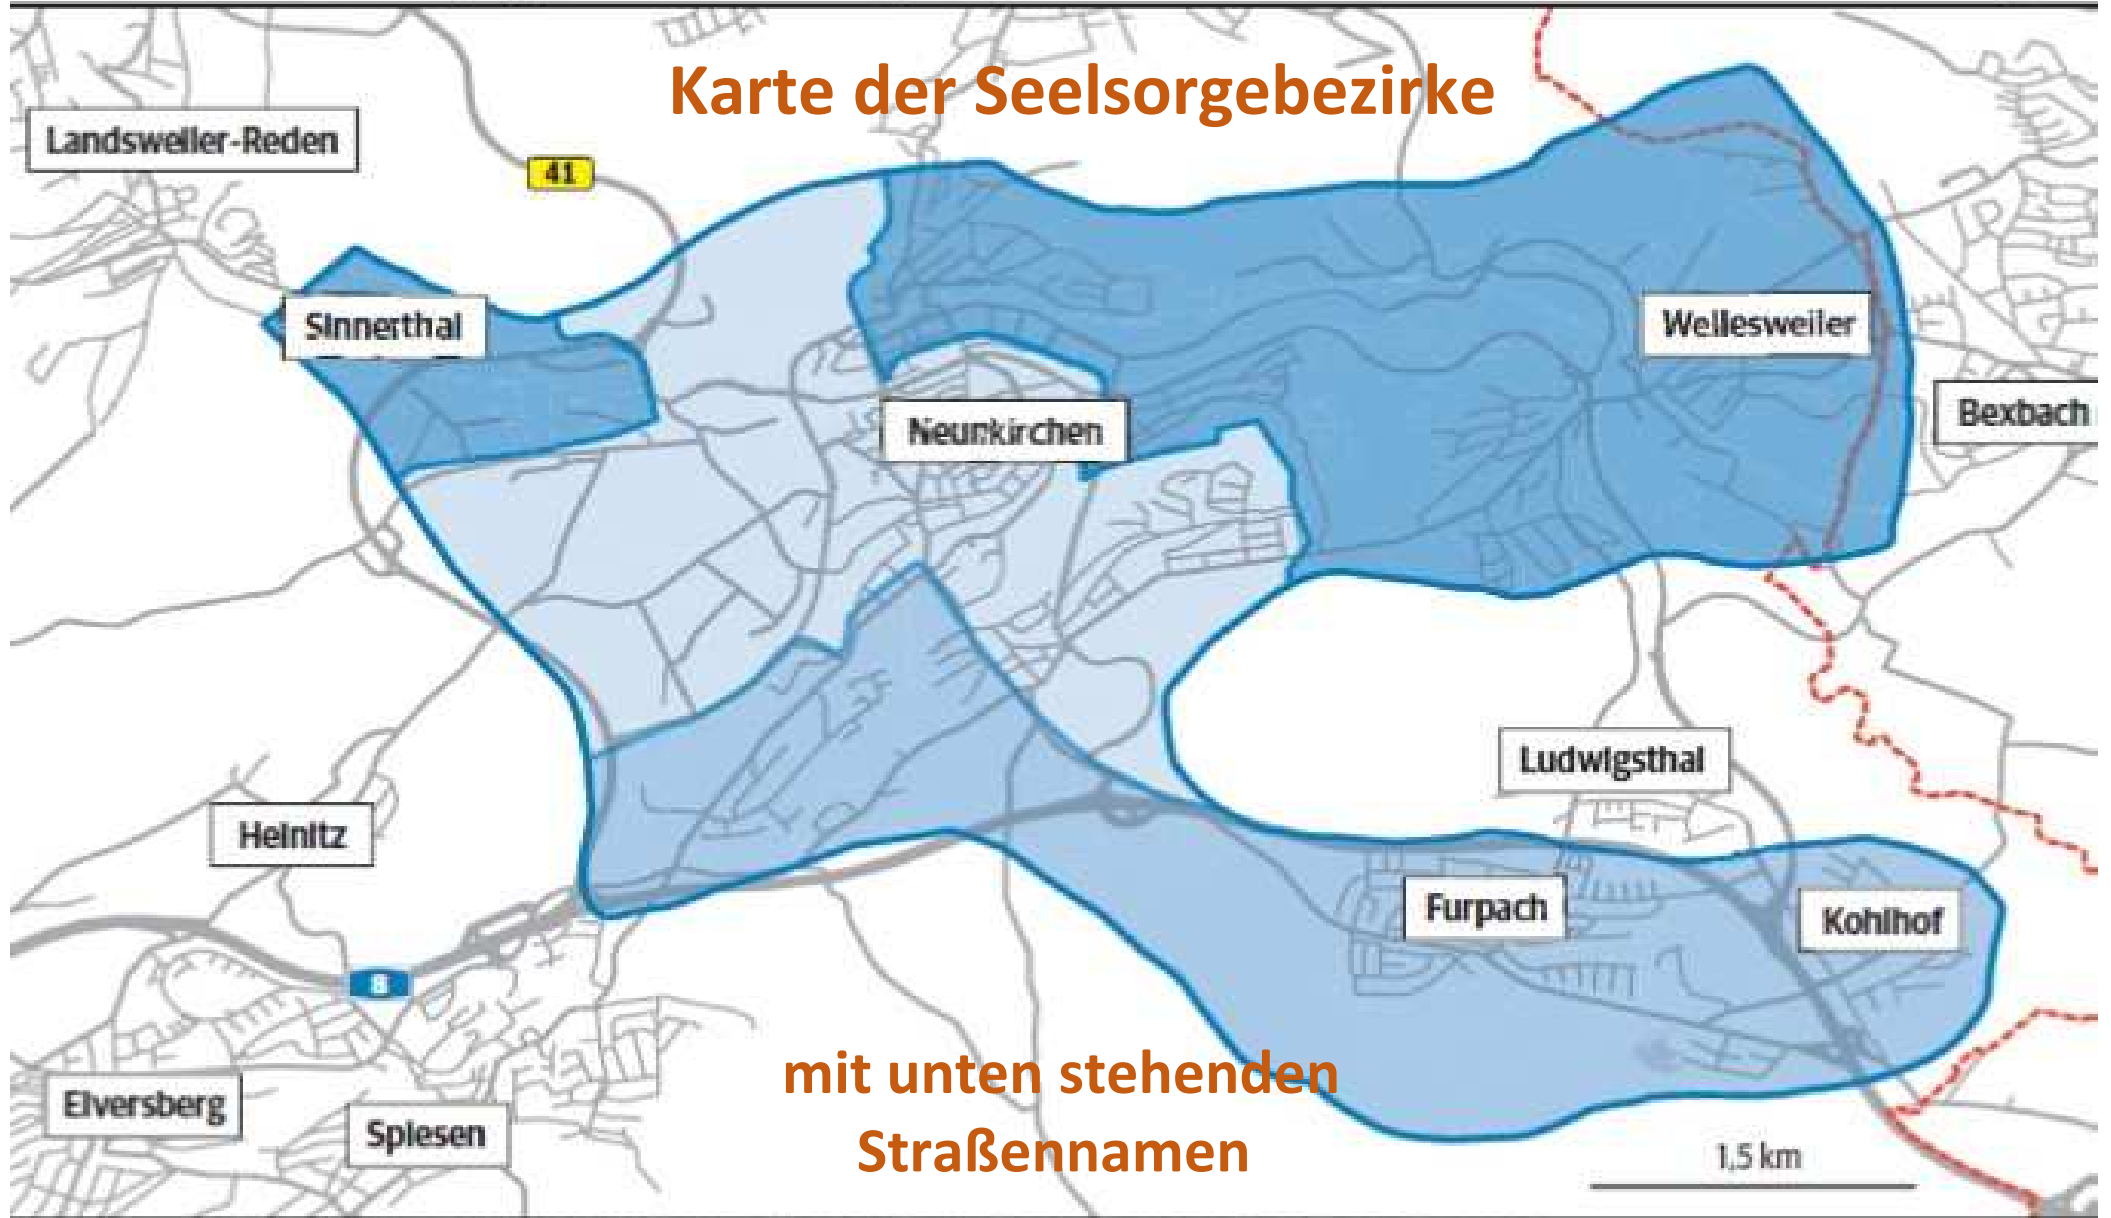

# Evangelische Kirchengemeinde Neunkirchen

Die neuen Gemeindebezirke (Insgesamt 9000 Gemeindeglieder)

Bezirk Nord    Bezirk Mitte    Bezirk Süd    --- Kreisgrenze

## Karte der Seelsorgebezirke

mit unten stehenden  
Straßennamen

QUELLE: EVANGELISCHE KIRCHENGEMEINDE NEUNKIRCHEN, INFOGRAFIK: SAARBRÜCKER ZEITUNG/MICHAEL STEFFEN

## (Uwe Schmidt - Furpach / Kohlhof)

Sprechstunde: Donnerstag, 8:30 - 10:00 Uhr, Martin-Luther-Haus Furpach Sebachstraße 5

Alte Gärtnerei	Eichenweg	Kohlhofweg	Schaumbergring
Altseiterweg	Ellenfeldstraße	Kohlrodweg	Schlesierweg
Am Altwoog	Erlenbrunnenweg	Kohlweiherweg	Sebachstraße
Am Bannstein	Flurweg	Kreuzbergring	Spieser Straße
Am Brückweiherhof	Geißenbrunnchen	Lantertalweg	Tannenschlag
Am Forbacher Rech	Haberdell	Lattenbüsch	Täufergarten
Am Hirschberg	Hasenrech	Lautzweilerweg	Tiefentalweg
Am Kasköpfchen	Hasenthalstr.	Limbacher Straße	Talstraße
Am Sangenwald	Hauptstraße	Litzelholz	Torhausweg
Am Stockfeld	Hermannstr.	Ludwigsthaler Straße	Unterer Friedhofsweg
Am Wäldchen	Hirschdell	Lohnertstraße	Volkerstal
An der Alten Ziegelei	Hirtzbornweg	Mantes-la-Ville-Platz	Vor d. Schwarzenkopf
Andreas-Limbach-Straße	Hohlstraße	Maltitzpfad	Vor dem Heidenkopf
Auf Maien	Im Altseiterstal	Matzenhügel	Weierswies
Baumschulenweg	Im Fichtenwald	Moosbachweg	Zu den Grenzsteinen
Bei der alten Furt	Im Hanfgarten	Munklerswies	Zum Bremmenfeld
Beim Wallratsroth	Im Kohlbruch	Nachtweide	Zum Galgenberg
Biotopweg	Im Sand	Niederbexbacher Straße	Zum Kuhfeld
Birkenweg	Kälberweide	Oberer Friedhofsweg	Zum Pfaffental
Blässenroth	Kalkofenweg	Pfuhlwaldweg	Zur Ewigkeit
Bleichwiesenweg	Karcherstraße	Plantagenweg	Zweibrücker Straße
Brückweiherweg	Kestenbaum	Rauschenweg	
Büchelstraße	Kleeweide	Remmengutweg	
Buchenschlag	Kleiner Hirschberg	Rodenheimweg	